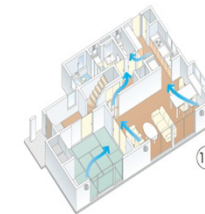

24時間換気

第3種換気になります。

健康の為に換気はとても大切。